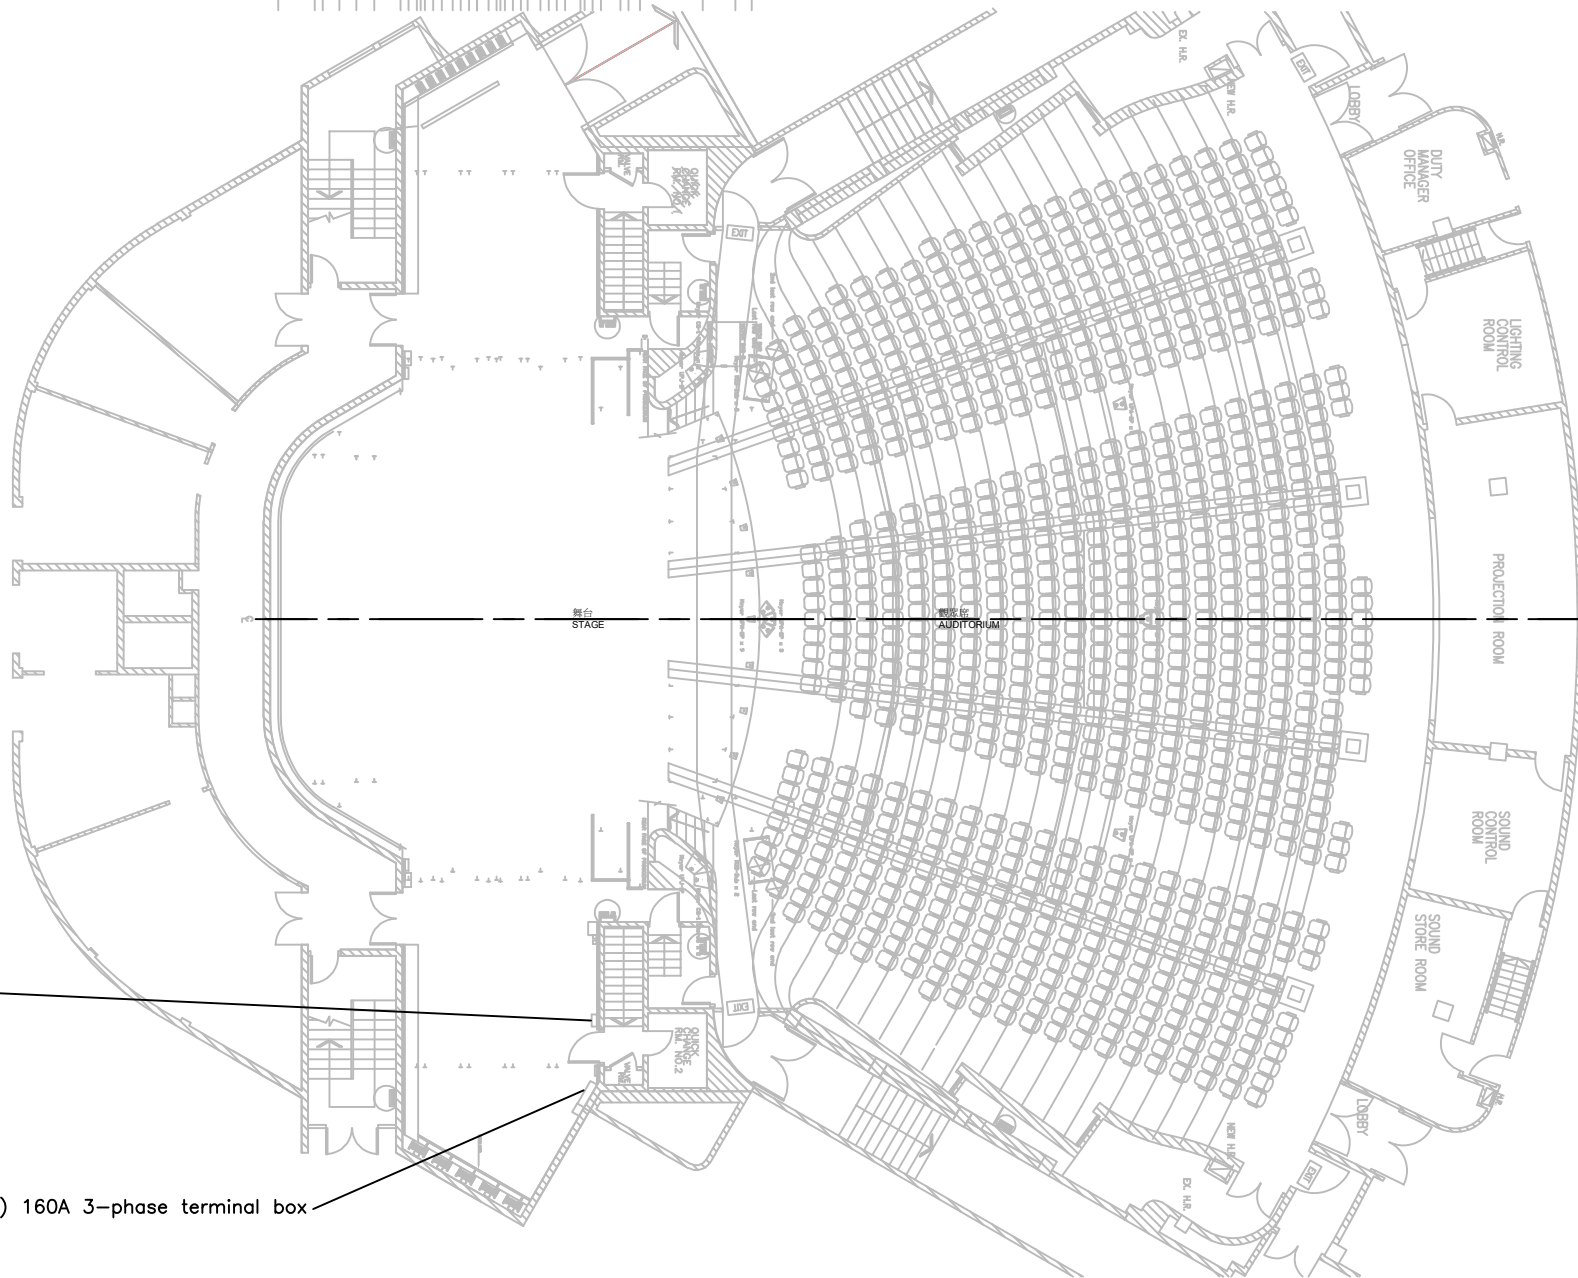

高山劇場 劇院 額外供電平面圖

Ko Shan Theatre Power Outlet Plan

NO.	DESCRIPTION	UNIT	QTY
1	60A 3-phase CEE form socket		2
2	160A 3-phase terminal box		2

(2) 60A 3-phase CEE form socket

(2) 160A 3-phase terminal box